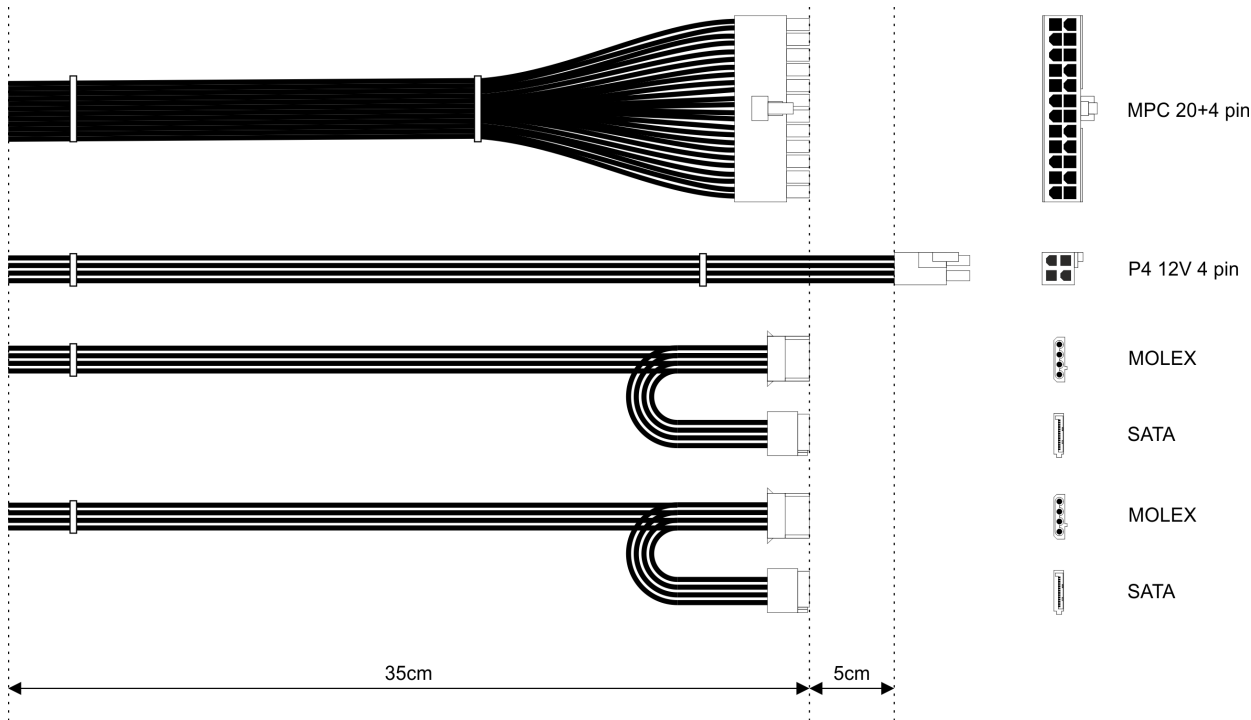

Карта на кабелите

етикет за технически данни

akyga®

Professional Power Supply Solutions

EB25P4
Made in China

Model:
AK-S1-300

AC INPUT	230V / 50Hz / 5A				
DC OUTPUT	+3.3V	+5V	+12V	-12V	+5VSB
MAX CURRENT	9A	13A	17A	0.5A	2.5A
MAX COMBINED	90W		204W		16W
TOTAL POWER	300W				

CAUTION!
Do not remove this cover. Trained service personnel only. No user serviceable parts inside.

EN 61000-3-12 5 901720 135117

300W

PRO
Series